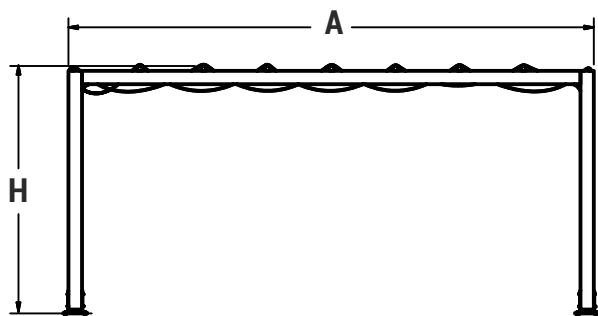

Γενικές Διαστάσεις
General Dimensions

A	B	H
6450	3300	3350

*διαστάσεις σε mm *dimensions in mm

Κωδικός Προϊόντος / Product Code: Τύπου 40

Γενικές Διαστάσεις
General Dimensions

A	B	H
5500	4000	2500

*διαστάσεις σε mm *dimensions in mm

Κωδικός Προϊόντος / Product Code: Τύπου 18

Γενικές Διαστάσεις
General Dimensions

A	B	H
2300	1900	2500

*διαστάσεις σε mm *dimensions in mm

Κωδικός Προϊόντος / Product Code: Τύπου 29

Γενικές Διαστάσεις
General Dimensions

Γενικές Διαστάσεις
General Dimensions

A	B	H
2200	2200	2270

*διαστάσεις σε mm *dimensions in mm

Κωδικός Προϊόντος / Product Code: K11

Γενικές Διαστάσεις
General Dimensions

A	B	H
3000	3000	3000

*διαστάσεις σε mm *dimensions in mm

Κωδικός Προϊόντος / Product Code: K18

Γενικές Διαστάσεις
General Dimensions

A	B	H
4230	3660	3025

*διαστάσεις σε mm *dimensions in mm

Κωδικός Προϊόντος / Product Code: K14

Γενικές Διαστάσεις
General Dimensions