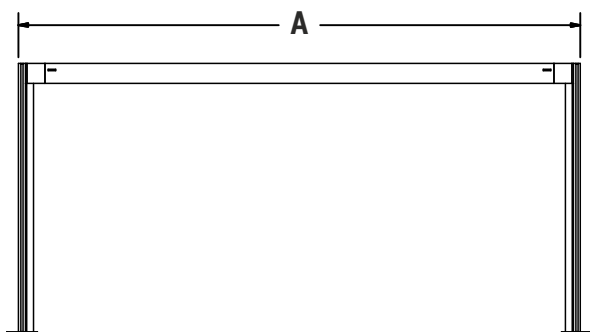

PERGOLAS | KIOSKS

EQUIPMENT 2025 - 2026

Κωδικός Προϊόντος / Product Code: Τύπου 30-A

Γενικές Διαστάσεις
General Dimensions

A	B	H
6635	4000	3500

*διαστάσεις σε mm *dimensions in mm

Κωδικός Προϊόντος / Product Code: Τύπου 8

Γενικές Διαστάσεις
General Dimensions

A	B	H
6450	3300	3350

*διαστάσεις σε mm *dimensions in mm

Κωδικός Προϊόντος / Product Code: Τύπου 40

Γενικές Διαστάσεις
General Dimensions

A	B	H
5500	4000	2500

*διαστάσεις σε mm *dimensions in mm

Κωδικός Προϊόντος / Product Code: Τύπου 18

Γενικές Διαστάσεις
General Dimensions

A	B	H
2300	1900	2500

*διαστάσεις σε mm *dimensions in mm

Κωδικός Προϊόντος / Product Code: Τύπου 29

Γενικές Διαστάσεις
General Dimensions

Γενικές Διαστάσεις
General Dimensions

A	B	H
2200	2200	2270

*διαστάσεις σε mm *dimensions in mm

Κωδικός Προϊόντος / Product Code: K11

Γενικές Διαστάσεις
General Dimensions

A	B	H
3000	3000	3000

*διαστάσεις σε mm *dimensions in mm