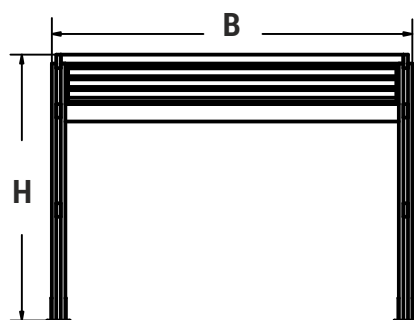

Γενικές Διαστάσεις
General Dimensions

A	B	H
6450	3300	3350

*διαστάσεις σε mm *dimensions in mm

Κωδικός Προϊόντος / Product Code: Τύπου 40

Γενικές Διαστάσεις
General Dimensions

A	B	H
5500	4000	2500

*διαστάσεις σε mm *dimensions in mm

Κωδικός Προϊόντος / Product Code: Τύπου 18

Γενικές Διαστάσεις
General Dimensions

A	B	H
2300	1900	2500

*διαστάσεις σε mm *dimensions in mm

Κωδικός Προϊόντος / Product Code: Τύπου 29

Γενικές Διαστάσεις
General Dimensions

A	B	H
4000	2500	2500

*διαστάσεις σε mm *dimensions in mm

Κωδικός Προϊόντος / Product Code: Τύπου 30

Γενικές Διαστάσεις
General Dimensions

A	B	H
4250	4000	2950

*διαστάσεις σε mm *dimensions in mm

KIOSKS

Κωδικός Προϊόντος / Product Code: K19

Γενικές Διαστάσεις
General Dimensions

A	B	H
2200	2200	2270

*διαστάσεις σε mm *dimensions in mm

Κωδικός Προϊόντος / Product Code: K11

Γενικές Διαστάσεις
General Dimensions

A	B	H
3000	3000	3000

*διαστάσεις σε mm *dimensions in mm