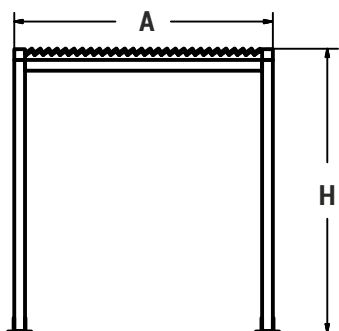

Γενικές Διαστάσεις
General Dimensions

A	B	H
6450	3300	3350

*διαστάσεις σε mm *dimensions in mm

Κωδικός Προϊόντος / Product Code: Τύπου 40

Γενικές Διαστάσεις
General Dimensions

A	B	H
5500	4000	2500

*διαστάσεις σε mm *dimensions in mm

Κωδικός Προϊόντος / Product Code: Τύπου 18

Γενικές Διαστάσεις
General Dimensions

A	B	H
2300	1900	2500

*διαστάσεις σε mm *dimensions in mm

Κωδικός Προϊόντος / Product Code: Τύπου 29

Γενικές Διαστάσεις
General Dimensions

A	B	H
4000	2500	2500

*διαστάσεις σε mm *dimensions in mm

Κωδικός Προϊόντος / Product Code: Τύπου 30

Γενικές Διαστάσεις
General Dimensions

A	B	H
4250	4000	2950

*διαστάσεις σε mm *dimensions in mm

KIOSKS

Κωδικός Προϊόντος / Product Code: K19

Γενικές Διαστάσεις
General Dimensions

A	B	H
2200	2200	2270

*διαστάσεις σε mm *dimensions in mm

Κωδικός Προϊόντος / Product Code: K11

Γενικές Διαστάσεις
General Dimensions

A	B	H
3000	3000	3000

*διαστάσεις σε mm *dimensions in mm