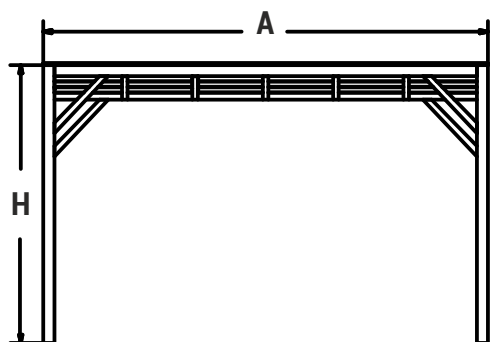

Γενικές Διαστάσεις
General Dimensions

A	B	H
6450	3300	3350

*διαστάσεις σε mm *dimensions in mm

Κωδικός Προϊόντος / Product Code: Τύπου 40

Γενικές Διαστάσεις
General Dimensions

A	B	H
5500	4000	2500

*διαστάσεις σε mm *dimensions in mm

Κωδικός Προϊόντος / Product Code: Τύπου 18

Γενικές Διαστάσεις
General Dimensions

A	B	H
2300	1900	2500

*διαστάσεις σε mm *dimensions in mm

Κωδικός Προϊόντος / Product Code: Τύπου 29

Γενικές Διαστάσεις
General Dimensions

A	B	H
4000	2500	2500

*διαστάσεις σε mm *dimensions in mm

Κωδικός Προϊόντος / Product Code: Τύπου 30

Γενικές Διαστάσεις
General Dimensions

A	B	H
4250	4000	2950

*διαστάσεις σε mm *dimensions in mm

KIOSKS

Κωδικός Προϊόντος / Product Code: K19

Γενικές Διαστάσεις
General Dimensions

A	B	H
2200	2200	2270

*διαστάσεις σε mm *dimensions in mm

Κωδικός Προϊόντος / Product Code: K11

Γενικές Διαστάσεις
General Dimensions

A	B	H
3000	3000	3000

*διαστάσεις σε mm *dimensions in mm