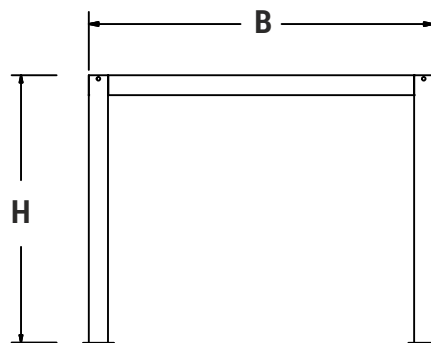

Γενικές Διαστάσεις
General Dimensions

A	B	H
6635	4000	3500

*διαστάσεις σε mm *dimensions in mm