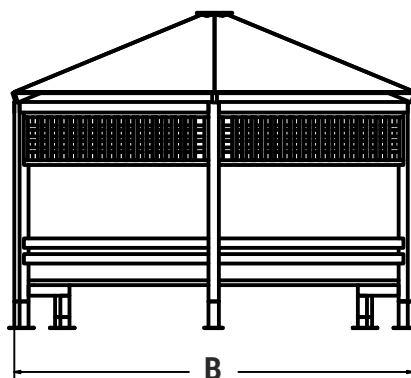

A	B	H
2700	1500	2200

*διαστάσεις σε mm *dimensions in mm

Κωδικός Προϊόντος / Product Code: K43

Γενικές Διαστάσεις
General Dimensions

A	B	H
4330	3800	3000

*διαστάσεις σε mm *dimensions in mm

Η εταιρεία δημιουργήθηκε το 1975, με την επωνυμία Χυτήρια - μηχανουργία Τσίντζα και σήμερα, ως Urban Innovations πλέον, είναι κορυφαία εταιρεία κατασκευής προϊόντων αστικού εξοπλισμού στην Ελλάδα διαθέτοντας τεχνογνωσία υψηλής, ποιότητας υλικά αλλά και εξειδικευμένο προσωπικό.