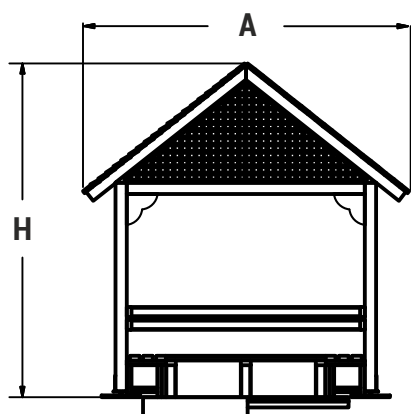

Γενικές Διαστάσεις
General Dimensions

A	B	H
2200	2200	2270

*διαστάσεις σε mm *dimensions in mm

Κωδικός Προϊόντος / Product Code: K11

Γενικές Διαστάσεις
General Dimensions

A	B	H
3000	3000	3000

*διαστάσεις σε mm *dimensions in mm

Κωδικός Προϊόντος / Product Code: K18

Γενικές Διαστάσεις
General Dimensions

A	B	H
4230	3660	3025

*διαστάσεις σε mm *dimensions in mm

Κωδικός Προϊόντος / Product Code: K14

Γενικές Διαστάσεις
General Dimensions