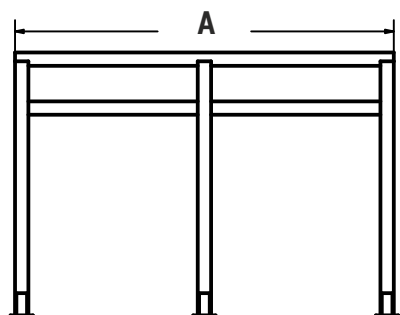

Κωδικός Προϊόντος / Product Code: Τύπου 18

Γενικές Διαστάσεις
General Dimensions

A	B	H
2300	1900	2500

*διαστάσεις σε mm *dimensions in mm

Κωδικός Προϊόντος / Product Code: Τύπου 29

Γενικές Διαστάσεις
General Dimensions

A	B	H
4000	2500	2500

*διαστάσεις σε mm *dimensions in mm

Κωδικός Προϊόντος / Product Code: Τύπου 30

Γενικές Διαστάσεις
General Dimensions

A	B	H
4250	4000	2950

*διαστάσεις σε mm *dimensions in mm

KIOSKS

Κωδικός Προϊόντος / Product Code: K19

Γενικές Διαστάσεις
General Dimensions

A	B	H
2200	2200	2270

*διαστάσεις σε mm *dimensions in mm

Κωδικός Προϊόντος / Product Code: K11

Γενικές Διαστάσεις
General Dimensions

A	B	H
3000	3000	3000

*διαστάσεις σε mm *dimensions in mm

Κωδικός Προϊόντος / Product Code: K18

Γενικές Διαστάσεις
General Dimensions

A	B	H
4230	3660	3025

*διαστάσεις σε mm *dimensions in mm

Κωδικός Προϊόντος / Product Code: K14

Γενικές Διαστάσεις
General Dimensions