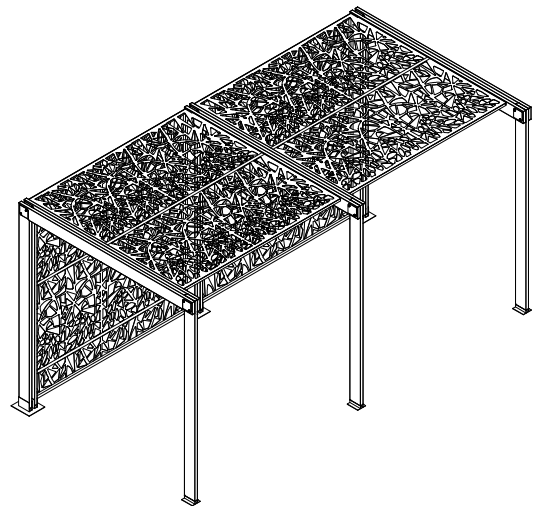

PERGOLAS | KIOSKS

EQUIPMENT 2025 - 2026

Κωδικός Προϊόντος / Product Code: Τύπου 30-A

Γενικές Διαστάσεις
General Dimensions

A	B	H
6635	4000	3500

*διαστάσεις σε mm *dimensions in mm

Κωδικός Προϊόντος / Product Code: Τύπου 8

Γενικές Διαστάσεις
General Dimensions

A	B	H
6450	3300	3350

*διαστάσεις σε mm *dimensions in mm

Κωδικός Προϊόντος / Product Code: Τύπου 40

Γενικές Διαστάσεις
General Dimensions

A	B	H
5500	4000	2500

*διαστάσεις σε mm *dimensions in mm

Κωδικός Προϊόντος / Product Code: Τύπου 18

Γενικές Διαστάσεις
General Dimensions

A	B	H
2300	1900	2500

*διαστάσεις σε mm *dimensions in mm

Κωδικός Προϊόντος / Product Code: Τύπου 29

Γενικές Διαστάσεις
General Dimensions