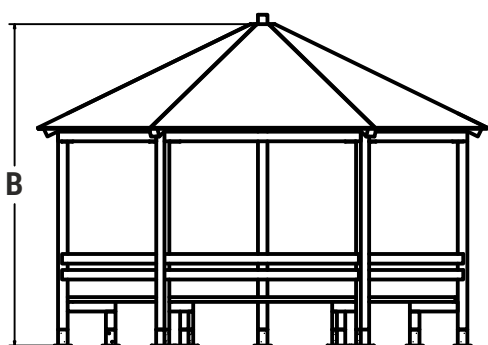

Κωδικός Προϊόντος / Product Code: K18

Γενικές Διαστάσεις
General Dimensions

A	B	H
4230	3660	3025

*διαστάσεις σε mm *dimensions in mm