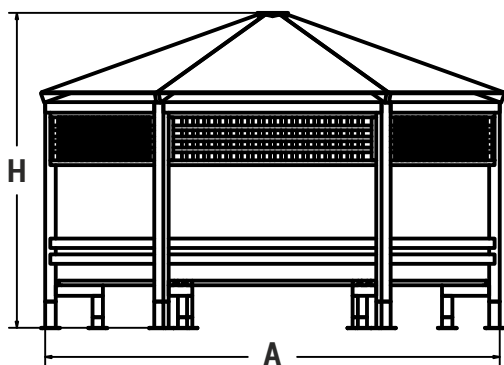

A	B	H
2700	1500	2200

*διαστάσεις σε mm *dimensions in mm

Κωδικός Προϊόντος / Product Code: K43

Γενικές Διαστάσεις
General Dimensions

A	B	H
4330	3800	3000

*διαστάσεις σε mm *dimensions in mm

Η εταιρεία δημιουργήθηκε το 1975, με την επωνυμία Χυτήρια - μηχανουργία Τσίντζα και σήμερα, ως Urban Innovations πλέον, είναι κορυφαία εταιρεία κατασκευής προϊόντων αστικού εξοπλισμού στην Ελλάδα διαθέτοντας τεχνογνωσία υψηλής, ποιότητας υλικά αλλά και εξειδικευμένο προσωπικό.