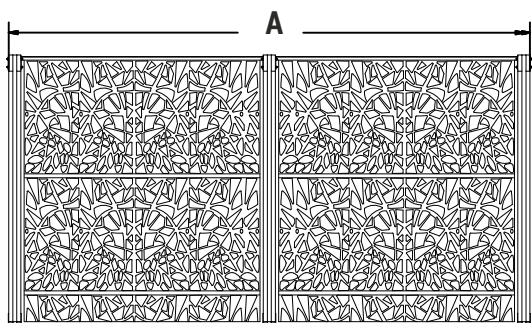

PERGOLAS | KIOSKS

EQUIPMENT 2025 - 2026

Κωδικός Προϊόντος / Product Code: Τύπου 30-A

Γενικές Διαστάσεις
General Dimensions

A	B	H
6635	4000	3500

*διαστάσεις σε mm *dimensions in mm

Κωδικός Προϊόντος / Product Code: Τύπου 8

Γενικές Διαστάσεις
General Dimensions

A	B	H
6450	3300	3350

*διαστάσεις σε mm *dimensions in mm

Κωδικός Προϊόντος / Product Code: Τύπου 40

Γενικές Διαστάσεις
General Dimensions

A	B	H
5500	4000	2500

*διαστάσεις σε mm *dimensions in mm

Κωδικός Προϊόντος / Product Code: Τύπου 18

Γενικές Διαστάσεις
General Dimensions

A	B	H
2300	1900	2500

*διαστάσεις σε mm *dimensions in mm

Κωδικός Προϊόντος / Product Code: Τύπου 29

Γενικές Διαστάσεις
General Dimensions

A	B	H
4000	2500	2500

*διαστάσεις σε mm *dimensions in mm

Κωδικός Προϊόντος / Product Code: Τύπου 30

Γενικές Διαστάσεις
General Dimensions

A	B	H
4250	4000	2950

*διαστάσεις σε mm *dimensions in mm

KIOSKS

Κωδικός Προϊόντος / Product Code: K19