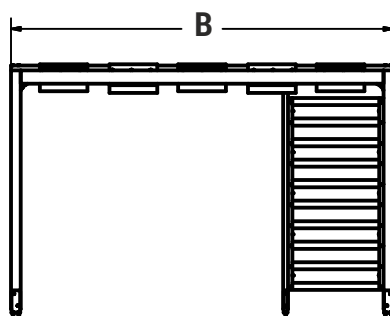

Γενικές Διαστάσεις
General Dimensions

A	B	H
6450	3300	3350

*διαστάσεις σε mm *dimensions in mm

Κωδικός Προϊόντος / Product Code: Τύπου 40

Γενικές Διαστάσεις
General Dimensions

A	B	H
5500	4000	2500

*διαστάσεις σε mm *dimensions in mm

Κωδικός Προϊόντος / Product Code: Τύπου 18

Γενικές Διαστάσεις
General Dimensions

A	B	H
2300	1900	2500

*διαστάσεις σε mm *dimensions in mm

Κωδικός Προϊόντος / Product Code: Τύπου 29

Γενικές Διαστάσεις
General Dimensions

A	B	H
4000	2500	2500

*διαστάσεις σε mm *dimensions in mm

Κωδικός Προϊόντος / Product Code: Τύπου 30

Γενικές Διαστάσεις
General Dimensions

A	B	H
4250	4000	2950

*διαστάσεις σε mm *dimensions in mm

KIOSKS

Κωδικός Προϊόντος / Product Code: K19

Γενικές Διαστάσεις
General Dimensions

A	B	H
2200	2200	2270

*διαστάσεις σε mm *dimensions in mm

Κωδικός Προϊόντος / Product Code: K11

Γενικές Διαστάσεις
General Dimensions

A	B	H
3000	3000	3000

*διαστάσεις σε mm *dimensions in mm