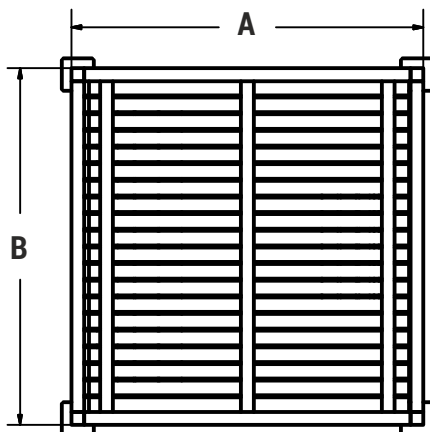

Γενικές Διαστάσεις
General Dimensions

A	B	H
6450	3300	3350

*διαστάσεις σε mm *dimensions in mm

Κωδικός Προϊόντος / Product Code: Τύπου 40

Γενικές Διαστάσεις
General Dimensions

A	B	H
5500	4000	2500

*διαστάσεις σε mm *dimensions in mm

Κωδικός Προϊόντος / Product Code: Τύπου 18

Γενικές Διαστάσεις
General Dimensions

A	B	H
2300	1900	2500

*διαστάσεις σε mm *dimensions in mm

Κωδικός Προϊόντος / Product Code: Τύπου 29

Γενικές Διαστάσεις
General Dimensions

A	B	H
4000	2500	2500

*διαστάσεις σε mm *dimensions in mm

Κωδικός Προϊόντος / Product Code: Τύπου 30

Γενικές Διαστάσεις
General Dimensions

A	B	H
4250	4000	2950

*διαστάσεις σε mm *dimensions in mm

KIOSKS

Κωδικός Προϊόντος / Product Code: K19

Γενικές Διαστάσεις
General Dimensions

A	B	H
2200	2200	2270

*διαστάσεις σε mm *dimensions in mm

Κωδικός Προϊόντος / Product Code: K11

Γενικές Διαστάσεις
General Dimensions

A	B	H
3000	3000	3000

*διαστάσεις σε mm *dimensions in mm