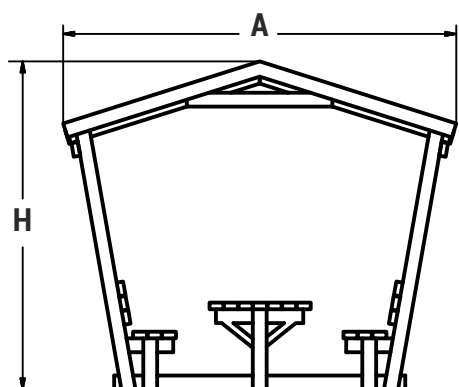

Γενικές Διαστάσεις
General Dimensions

A	B	H
2200	2200	2270

*διαστάσεις σε mm *dimensions in mm

Κωδικός Προϊόντος / Product Code: K11

Γενικές Διαστάσεις
General Dimensions

A	B	H
3000	3000	3000

*διαστάσεις σε mm *dimensions in mm

Κωδικός Προϊόντος / Product Code: K18

Γενικές Διαστάσεις
General Dimensions

A	B	H
4230	3660	3025

*διαστάσεις σε mm *dimensions in mm

Κωδικός Προϊόντος / Product Code: K14

Γενικές Διαστάσεις
General Dimensions

A	B	H
2700	1500	2200

*διαστάσεις σε mm *dimensions in mm

Κωδικός Προϊόντος / Product Code: K43

Γενικές Διαστάσεις
General Dimensions

A	B	H
4330	3800	3000

*διαστάσεις σε mm *dimensions in mm

Η εταιρεία δημιουργήθηκε το 1975, με την επωνυμία Χυτήρια - μηχανουργία Τσίντζα και σήμερα, ως Urban Innovations πλέον, είναι κορυφαία εταιρεία κατασκευής προϊόντων αστικού εξοπλισμού στην Ελλάδα διαθέτοντας τεχνογνωσία υψηλής, ποιότητας υλικά αλλά και εξειδικευμένο προσωπικό.