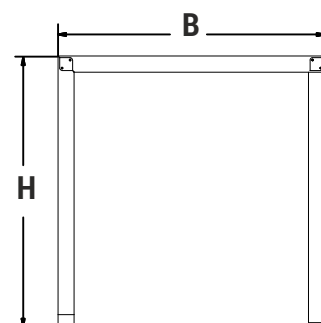

PERGOLAS | KIOSKS

EQUIPMENT 2025 - 2026

Κωδικός Προϊόντος / Product Code: Τύπου 30-A

Γενικές Διαστάσεις
General Dimensions

A	B	H
6635	4000	3500

*διαστάσεις σε mm *dimensions in mm

Κωδικός Προϊόντος / Product Code: Τύπου 8

Γενικές Διαστάσεις
General Dimensions

A	B	H
6450	3300	3350

*διαστάσεις σε mm *dimensions in mm

Κωδικός Προϊόντος / Product Code: Τύπου 40

Γενικές Διαστάσεις
General Dimensions

A	B	H
5500	4000	2500

*διαστάσεις σε mm *dimensions in mm

Κωδικός Προϊόντος / Product Code: Τύπου 18

Γενικές Διαστάσεις
General Dimensions

A	B	H
2300	1900	2500

*διαστάσεις σε mm *dimensions in mm

Κωδικός Προϊόντος / Product Code: Τύπου 29

Γενικές Διαστάσεις
General Dimensions

Γενικές Διαστάσεις
General Dimensions

A	B	H
2200	2200	2270

*διαστάσεις σε mm *dimensions in mm

Κωδικός Προϊόντος / Product Code: K11

Γενικές Διαστάσεις
General Dimensions

A	B	H
3000	3000	3000

*διαστάσεις σε mm *dimensions in mm