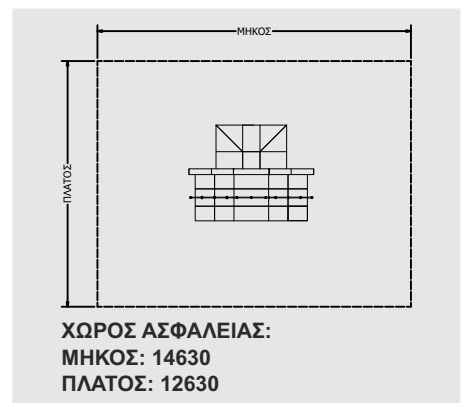

Γενικές Διαστάσεις
General Dimensions

A	B	H
2700	1250	650

*διαστάσεις σε mm *dimensions in mm

Κωδικός Προϊόντος | Product Code: RAMP 9

Γενικές Διαστάσεις
General Dimensions

A	B	H
8630	6630	1400

*διαστάσεις σε mm *dimensions in mm

Κωδικός Προϊόντος | Product Code: RAMP 13

Γενικές Διαστάσεις
General Dimensions

A	B	H
2400	2400	500

*διαστάσεις σε mm *dimensions in mm

Κωδικός Προϊόντος | Product Code: BAR 3

Γενικές Διαστάσεις
General Dimensions

A	B	H
4800	60.3	513

*διαστάσεις σε mm *dimensions in mm

Κωδικός Προϊόντος | Product Code: BAR 4

Γενικές Διαστάσεις
General Dimensions

A	B	H
5005	60.3	500

Κωδικός Προϊόντος | Product Code: BAR 1

Γενικές Διαστάσεις
General Dimensions

A	B	H
2300	230	150

*διαστάσεις σε mm *dimensions in mm

BIKE RAMPS

Γενικές Διαστάσεις General Dimensions	A	B	H
	2143	1000	600

*διαστάσεις σε mm *dimensions in mm

Κωδικός Προϊόντος | Product Code: RAMP B02

Γενικές Διαστάσεις
General Dimensions