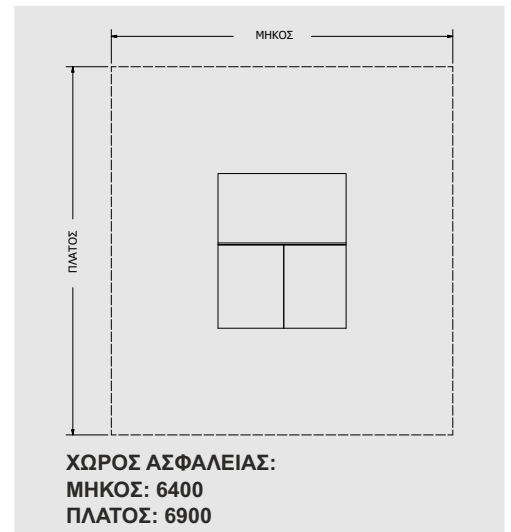

Γενικές Διαστάσεις
General Dimensions

A	B	H
2900	2400	980

*διαστάσεις σε mm *dimensions in mm

Κωδικός Προϊόντος | Product Code: RAMP 3

Γενικές Διαστάσεις
General Dimensions

A	B	H
3600	3450	2900

*διαστάσεις σε mm *dimensions in mm

Κωδικός Προϊόντος | Product Code: RAMP 6

Γενικές Διαστάσεις
General Dimensions

A	B	H
4095	1230	520

*διαστάσεις σε mm *dimensions in mm

ΧΩΡΟΣ ΑΣΦΑΛΕΙΑΣ:
ΜΗΚΟΣ: 10095
ΠΛΑΤΟΣ: 7230

Κωδικός Προϊόντος | Product Code: RAMP 8

Γενικές Διαστάσεις
General Dimensions

A	B	H
2700	1250	650

*διαστάσεις σε mm *dimensions in mm

Κωδικός Προϊόντος | Product Code: RAMP 9

Γενικές Διαστάσεις
General Dimensions

A	B	H
8630	6630	1400

*διαστάσεις σε mm *dimensions in mm

Γενικές Διαστάσεις
General Dimensions

A	B	H
2540	1000	620

*διαστάσεις σε mm *dimensions in mm

Κωδικός Προϊόντος | Product Code: RAMP B06

Γενικές Διαστάσεις
General Dimensions

A	B	H
2145	1000	595

*διαστάσεις σε mm *dimensions in mm