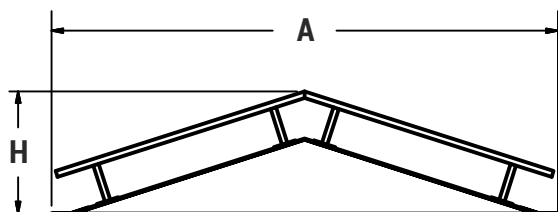

Γενικές Διαστάσεις
General Dimensions

A	B	H
2900	2400	980

*διαστάσεις σε mm *dimensions in mm

Κωδικός Προϊόντος | Product Code: RAMP 3

Γενικές Διαστάσεις
General Dimensions

A	B	H
3600	3450	2900

*διαστάσεις σε mm *dimensions in mm

Κωδικός Προϊόντος | Product Code: RAMP 6

Γενικές Διαστάσεις
General Dimensions

A	B	H
4095	1230	520

*διαστάσεις σε mm *dimensions in mm

ΧΩΡΟΣ ΑΣΦΑΛΕΙΑΣ:
ΜΗΚΟΣ: 10095
ΠΛΑΤΟΣ: 7230

Κωδικός Προϊόντος | Product Code: RAMP 8

Γενικές Διαστάσεις
General Dimensions

A	B	H
2700	1250	650

*διαστάσεις σε mm *dimensions in mm

Κωδικός Προϊόντος | Product Code: RAMP 9

Γενικές Διαστάσεις
General Dimensions

A	B	H
8630	6630	1400

*διαστάσεις σε mm *dimensions in mm

Κωδικός Προϊόντος | Product Code: RAMP 13

Γενικές Διαστάσεις
General Dimensions

A	B	H
2400	2400	500

*διαστάσεις σε mm *dimensions in mm

Κωδικός Προϊόντος | Product Code: BAR 3

Γενικές Διαστάσεις
General Dimensions