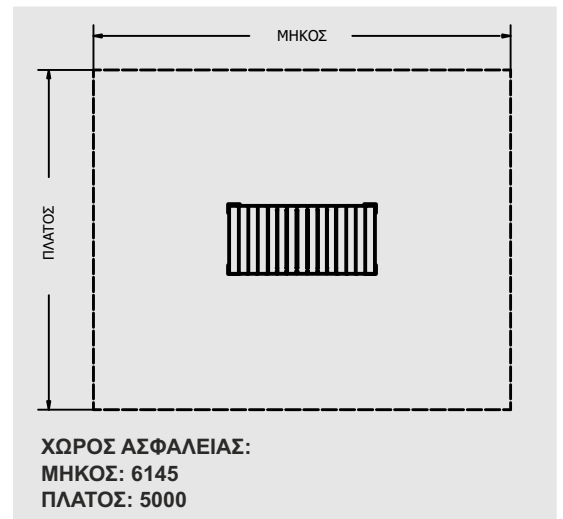

A	B	H
4800	60.3	513

*διαστάσεις σε mm *dimensions in mm

Κωδικός Προϊόντος | Product Code: BAR 4

Γενικές Διαστάσεις
General Dimensions

A	B	H
5005	60.3	500

Κωδικός Προϊόντος | Product Code: BAR 1

Γενικές Διαστάσεις
General Dimensions

A	B	H
2300	230	150

*διαστάσεις σε mm *dimensions in mm

BIKE RAMPS

Γενικές Διαστάσεις General Dimensions	A	B	H
	2143	1000	600

*διαστάσεις σε mm *dimensions in mm

Κωδικός Προϊόντος | Product Code: RAMP B02

Γενικές Διαστάσεις
General Dimensions

A	B	H
3030	1000	620

*διαστάσεις σε mm *dimensions in mm

Κωδικός Προϊόντος | Product Code: RAMP B03

Γενικές Διαστάσεις
General Dimensions

A	B	H
3200	3000	1000

*διαστάσεις σε mm *dimensions in mm

Κωδικός Προϊόντος | Product Code: RAMP B04

Γενικές Διαστάσεις
General Dimensions

A	B	H
2540	1000	620

*διαστάσεις σε mm *dimensions in mm

Κωδικός Προϊόντος | Product Code: RAMP B06

Γενικές Διαστάσεις
General Dimensions

A	B	H
2145	1000	595

*διαστάσεις σε mm *dimensions in mm