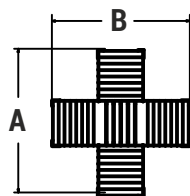

A	B	H
4800	60.3	513

*διαστάσεις σε mm *dimensions in mm

Κωδικός Προϊόντος | Product Code: BAR 4

Γενικές Διαστάσεις
General Dimensions

A	B	H
5005	60.3	500

Κωδικός Προϊόντος | Product Code: BAR 1

Γενικές Διαστάσεις
General Dimensions

A	B	H
2300	230	150

*διαστάσεις σε mm *dimensions in mm

BIKE RAMPS

Γενικές Διαστάσεις General Dimensions	A	B	H
	2143	1000	600

*διαστάσεις σε mm *dimensions in mm

Κωδικός Προϊόντος | Product Code: RAMP B02

Γενικές Διαστάσεις
General Dimensions

A	B	H
3030	1000	620

*διαστάσεις σε mm *dimensions in mm

Κωδικός Προϊόντος | Product Code: RAMP B03

Γενικές Διαστάσεις
General Dimensions

A	B	H
3200	3000	1000

*διαστάσεις σε mm *dimensions in mm

Κωδικός Προϊόντος | Product Code: RAMP B04

Γενικές Διαστάσεις
General Dimensions

A	B	H
2540	1000	620

*διαστάσεις σε mm *dimensions in mm

Κωδικός Προϊόντος | Product Code: RAMP B06

Γενικές Διαστάσεις
General Dimensions

A	B	H
2145	1000	595

*διαστάσεις σε mm *dimensions in mm