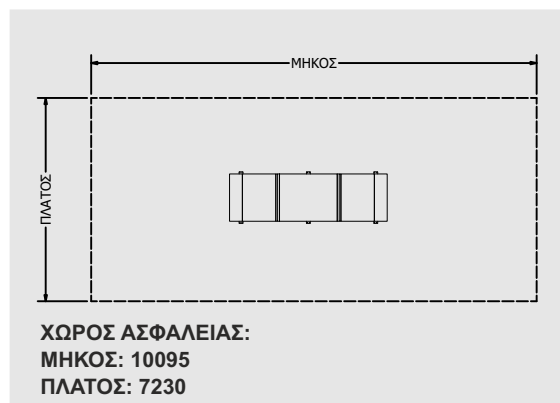

Γενικές Διαστάσεις
General Dimensions

A	B	H
2900	2400	980

*διαστάσεις σε mm *dimensions in mm

Κωδικός Προϊόντος | Product Code: RAMP 3

Γενικές Διαστάσεις
General Dimensions

A	B	H
3600	3450	2900

*διαστάσεις σε mm *dimensions in mm

Κωδικός Προϊόντος | Product Code: RAMP 6

Γενικές Διαστάσεις
General Dimensions

A	B	H
4095	1230	520

*διαστάσεις σε mm *dimensions in mm

ΧΩΡΟΣ ΑΣΦΑΛΕΙΑΣ:
ΜΗΚΟΣ: 10095
ΠΛΑΤΟΣ: 7230

Κωδικός Προϊόντος | Product Code: RAMP 8

Γενικές Διαστάσεις
General Dimensions

A	B	H
2700	1250	650

*διαστάσεις σε mm *dimensions in mm

Κωδικός Προϊόντος | Product Code: RAMP 9

Γενικές Διαστάσεις
General Dimensions

A	B	H
8630	6630	1400

*διαστάσεις σε mm *dimensions in mm

Κωδικός Προϊόντος | Product Code: RAMP 13

Γενικές Διαστάσεις
General Dimensions

A	B	H
2400	2400	500

*διαστάσεις σε mm *dimensions in mm

Κωδικός Προϊόντος | Product Code: BAR 3

Γενικές Διαστάσεις
General Dimensions