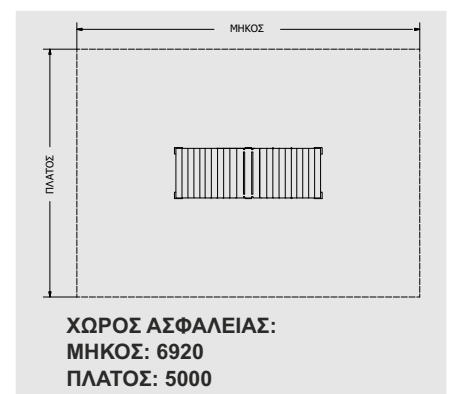

A	B	H
2300	230	150

*διαστάσεις σε mm *dimensions in mm

BIKE RAMPS

Γενικές Διαστάσεις General Dimensions	A	B	H
	2143	1000	600

*διαστάσεις σε mm *dimensions in mm

Κωδικός Προϊόντος | Product Code: RAMP B02

Γενικές Διαστάσεις
General Dimensions

A	B	H
3030	1000	620

*διαστάσεις σε mm *dimensions in mm

Κωδικός Προϊόντος | Product Code: RAMP B03

Γενικές Διαστάσεις
General Dimensions

A	B	H
3200	3000	1000

*διαστάσεις σε mm *dimensions in mm

Κωδικός Προϊόντος | Product Code: RAMP B04

Γενικές Διαστάσεις
General Dimensions

A	B	H
2540	1000	620

*διαστάσεις σε mm *dimensions in mm

Κωδικός Προϊόντος | Product Code: RAMP B06

Γενικές Διαστάσεις
General Dimensions

A	B	H
2145	1000	595

*διαστάσεις σε mm *dimensions in mm

Κωδικός Προϊόντος | Product Code: RAMP B07

Γενικές Διαστάσεις
General Dimensions

A	B	H
2900	1000	1000

*διαστάσεις σε mm *dimensions in mm

Η εταιρεία δημιουργήθηκε το 1975, με την επωνυμία Χυτήρια - μηχανουργία Τσίντζα και σήμερα, ως Urban Innovations πλέον, είναι κορυφαία εταιρεία κατασκευής προϊόντων αστικού εξοπλισμού στην Ελλάδα διαθέτοντας τεχνογνωσία υψηλής, ποιότητας υλικά αλλά και εξειδικευμένο προσωπικό.
Με στόχο την καινοτομία και την ποιότητα, η Urban Innovations συνεχίζει να συμβάλλει στην ανάπτυξη και την αναβάθμιση του αστικού περιβάλλοντος.