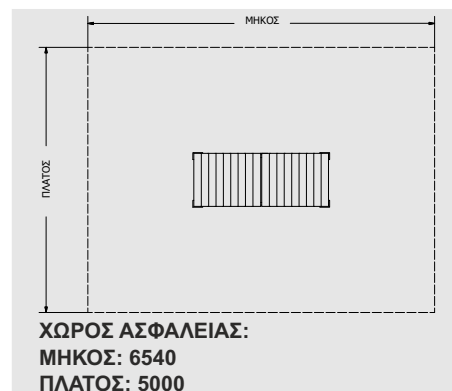

A	B	H
4800	60.3	513

*διαστάσεις σε mm *dimensions in mm

Κωδικός Προϊόντος | Product Code: BAR 4

Γενικές Διαστάσεις
General Dimensions

A	B	H
5005	60.3	500

Κωδικός Προϊόντος | Product Code: BAR 1

Γενικές Διαστάσεις
General Dimensions

A	B	H
2300	230	150

*διαστάσεις σε mm *dimensions in mm

BIKE RAMPS

Γενικές Διαστάσεις General Dimensions	A	B	H
	2143	1000	600

*διαστάσεις σε mm *dimensions in mm

Κωδικός Προϊόντος | Product Code: RAMP B02

Γενικές Διαστάσεις
General Dimensions

A	B	H
3030	1000	620

*διαστάσεις σε mm *dimensions in mm

Κωδικός Προϊόντος | Product Code: RAMP B03

Γενικές Διαστάσεις
General Dimensions

A	B	H
3200	3000	1000

*διαστάσεις σε mm *dimensions in mm

Κωδικός Προϊόντος | Product Code: RAMP B04

Γενικές Διαστάσεις
General Dimensions

A	B	H
2540	1000	620

*διαστάσεις σε mm *dimensions in mm

Κωδικός Προϊόντος | Product Code: RAMP B06

Γενικές Διαστάσεις
General Dimensions

A	B	H
2145	1000	595

*διαστάσεις σε mm *dimensions in mm