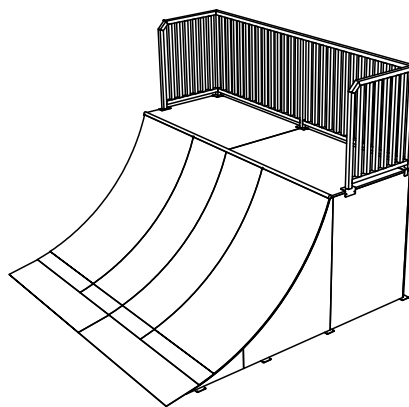

Γενικές Διαστάσεις
General Dimensions

A	B	H
2900	2400	980

*διαστάσεις σε mm *dimensions in mm

Κωδικός Προϊόντος | Product Code: RAMP 3

Γενικές Διαστάσεις
General Dimensions

A	B	H
3600	3450	2900

*διαστάσεις σε mm *dimensions in mm

Κωδικός Προϊόντος | Product Code: RAMP 6

Γενικές Διαστάσεις
General Dimensions

A	B	H
4095	1230	520

*διαστάσεις σε mm *dimensions in mm

ΧΩΡΟΣ ΑΣΦΑΛΕΙΑΣ:
ΜΗΚΟΣ: 10095
ΠΛΑΤΟΣ: 7230

Κωδικός Προϊόντος | Product Code: RAMP 8