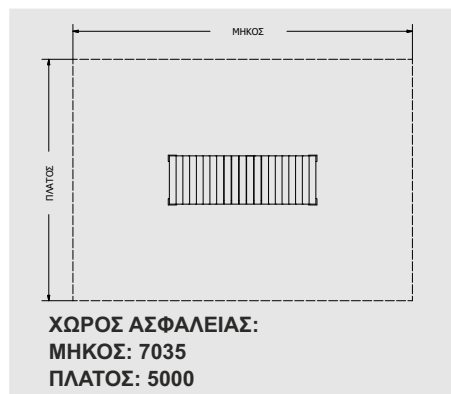

A	B	H
4800	60.3	513

*διαστάσεις σε mm *dimensions in mm

Κωδικός Προϊόντος | Product Code: BAR 4

Γενικές Διαστάσεις
General Dimensions

A	B	H
5005	60.3	500

Κωδικός Προϊόντος | Product Code: BAR 1

Γενικές Διαστάσεις
General Dimensions

A	B	H
2300	230	150

*διαστάσεις σε mm *dimensions in mm

BIKE RAMPS

Γενικές Διαστάσεις General Dimensions	A	B	H
	2143	1000	600

*διαστάσεις σε mm *dimensions in mm

Κωδικός Προϊόντος | Product Code: RAMP B02

Γενικές Διαστάσεις
General Dimensions

A	B	H
3030	1000	620

*διαστάσεις σε mm *dimensions in mm

Κωδικός Προϊόντος | Product Code: RAMP B03

Γενικές Διαστάσεις
General Dimensions

A	B	H
3200	3000	1000

*διαστάσεις σε mm *dimensions in mm

Κωδικός Προϊόντος | Product Code: RAMP B04

Γενικές Διαστάσεις
General Dimensions

A	B	H
2540	1000	620

*διαστάσεις σε mm *dimensions in mm

Κωδικός Προϊόντος | Product Code: RAMP B06

Γενικές Διαστάσεις
General Dimensions

A	B	H
2145	1000	595

*διαστάσεις σε mm *dimensions in mm