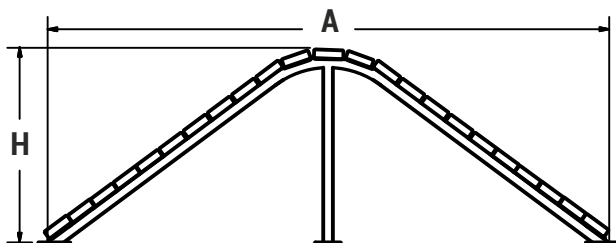

A	B	H
2300	230	150

*διαστάσεις σε mm *dimensions in mm

BIKE RAMPS

Γενικές Διαστάσεις General Dimensions	A	B	H
	2143	1000	600

*διαστάσεις σε mm *dimensions in mm

Κωδικός Προϊόντος | Product Code: RAMP B02

Γενικές Διαστάσεις
General Dimensions

A	B	H
3030	1000	620

*διαστάσεις σε mm *dimensions in mm

Κωδικός Προϊόντος | Product Code: RAMP B03

Γενικές Διαστάσεις
General Dimensions

A	B	H
3200	3000	1000

*διαστάσεις σε mm *dimensions in mm

Κωδικός Προϊόντος | Product Code: RAMP B04

Γενικές Διαστάσεις
General Dimensions

A	B	H
2540	1000	620

*διαστάσεις σε mm *dimensions in mm

Κωδικός Προϊόντος | Product Code: RAMP B06

Γενικές Διαστάσεις
General Dimensions

A	B	H
2145	1000	595

*διαστάσεις σε mm *dimensions in mm

Κωδικός Προϊόντος | Product Code: RAMP B07

Γενικές Διαστάσεις
General Dimensions

A	B	H
2900	1000	1000

*διαστάσεις σε mm *dimensions in mm

Η εταιρεία δημιουργήθηκε το 1975, με την επωνυμία Χυτήρια - μηχανουργία Τσίντζα και σήμερα, ως Urban Innovations πλέον, είναι κορυφαία εταιρεία κατασκευής προϊόντων αστικού εξοπλισμού στην Ελλάδα διαθέτοντας τεχνογνωσία υψηλής, ποιότητας υλικά αλλά και εξειδικευμένο προσωπικό.
Με στόχο την καινοτομία και την ποιότητα, η Urban Innovations συνεχίζει να συμβάλλει στην ανάπτυξη και την αναβάθμιση του αστικού περιβάλλοντος.