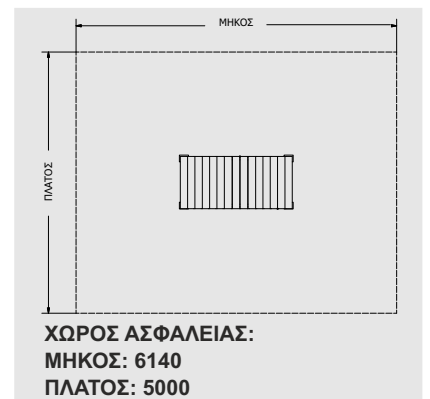

A	B	H
4800	60.3	513

*διαστάσεις σε mm *dimensions in mm

Κωδικός Προϊόντος | Product Code: BAR 4

Γενικές Διαστάσεις
General Dimensions

A	B	H
5005	60.3	500

Κωδικός Προϊόντος | Product Code: BAR 1

Γενικές Διαστάσεις
General Dimensions

A	B	H
2300	230	150

*διαστάσεις σε mm *dimensions in mm

BIKE RAMPS

Γενικές Διαστάσεις General Dimensions	A	B	H
	2143	1000	600

*διαστάσεις σε mm *dimensions in mm

Κωδικός Προϊόντος | Product Code: RAMP B02

Γενικές Διαστάσεις
General Dimensions

A	B	H
3030	1000	620

*διαστάσεις σε mm *dimensions in mm

Κωδικός Προϊόντος | Product Code: RAMP B03

Γενικές Διαστάσεις
General Dimensions

A	B	H
3200	3000	1000

*διαστάσεις σε mm *dimensions in mm

Κωδικός Προϊόντος | Product Code: RAMP B04

Γενικές Διαστάσεις
General Dimensions

A	B	H
2540	1000	620

*διαστάσεις σε mm *dimensions in mm

Κωδικός Προϊόντος | Product Code: RAMP B06

Γενικές Διαστάσεις
General Dimensions

A	B	H
2145	1000	595

*διαστάσεις σε mm *dimensions in mm