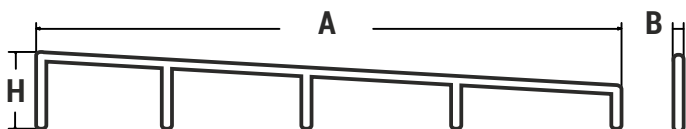

Γενικές Διαστάσεις
General Dimensions

A	B	H
2700	1250	650

*διαστάσεις σε mm *dimensions in mm

Κωδικός Προϊόντος | Product Code: RAMP 9

Γενικές Διαστάσεις
General Dimensions

A	B	H
8630	6630	1400

*διαστάσεις σε mm *dimensions in mm

Κωδικός Προϊόντος | Product Code: RAMP 13

Γενικές Διαστάσεις
General Dimensions

A	B	H
2400	2400	500

*διαστάσεις σε mm *dimensions in mm

Κωδικός Προϊόντος | Product Code: BAR 3

Γενικές Διαστάσεις
General Dimensions

A	B	H
4800	60.3	513

*διαστάσεις σε mm *dimensions in mm

Κωδικός Προϊόντος | Product Code: BAR 4

Γενικές Διαστάσεις
General Dimensions

A	B	H
5005	60.3	500

Κωδικός Προϊόντος | Product Code: BAR 1

Γενικές Διαστάσεις
General Dimensions

A	B	H
2300	230	150

*διαστάσεις σε mm *dimensions in mm

BIKE RAMPS

Γενικές Διαστάσεις General Dimensions	A	B	H
	2143	1000	600

*διαστάσεις σε mm *dimensions in mm

Κωδικός Προϊόντος | Product Code: RAMP B02

Γενικές Διαστάσεις
General Dimensions