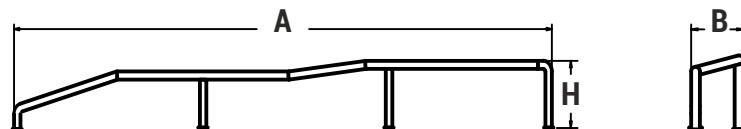

A	B	H
4800	60.3	513

*διαστάσεις σε mm *dimensions in mm

Κωδικός Προϊόντος | Product Code: BAR 4

Γενικές Διαστάσεις
General Dimensions

A	B	H
5005	60.3	500

Κωδικός Προϊόντος | Product Code: BAR 1

Γενικές Διαστάσεις
General Dimensions

A	B	H
2300	230	150

*διαστάσεις σε mm *dimensions in mm

BIKE RAMPS

Γενικές Διαστάσεις General Dimensions	A	B	H
	2143	1000	600

*διαστάσεις σε mm *dimensions in mm

Κωδικός Προϊόντος | Product Code: RAMP B02

Γενικές Διαστάσεις
General Dimensions