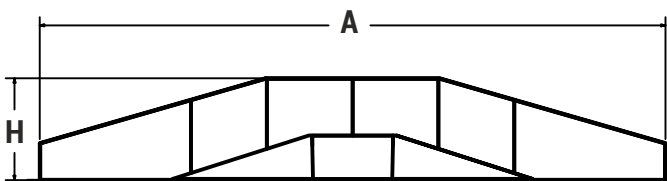

Γενικές Διαστάσεις
General Dimensions

A	B	H
2900	2400	980

*διαστάσεις σε mm *dimensions in mm

Κωδικός Προϊόντος | Product Code: RAMP 3

Γενικές Διαστάσεις
General Dimensions

A	B	H
3600	3450	2900

*διαστάσεις σε mm *dimensions in mm

Γενικές Διαστάσεις
General Dimensions

A	B	H
2700	1250	650

*διαστάσεις σε mm *dimensions in mm

Κωδικός Προϊόντος | Product Code: RAMP 9

Γενικές Διαστάσεις
General Dimensions

A	B	H
8630	6630	1400

*διαστάσεις σε mm *dimensions in mm

Κωδικός Προϊόντος | Product Code: RAMP 13

Γενικές Διαστάσεις
General Dimensions

A	B	H
2400	2400	500

*διαστάσεις σε mm *dimensions in mm

Κωδικός Προϊόντος | Product Code: BAR 3

Γενικές Διαστάσεις
General Dimensions