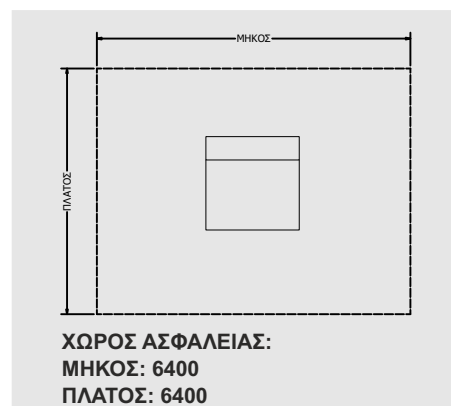

Γενικές Διαστάσεις
General Dimensions

A	B	H
2700	1250	650

*διαστάσεις σε mm *dimensions in mm

Κωδικός Προϊόντος | Product Code: RAMP 9

Γενικές Διαστάσεις
General Dimensions

A	B	H
8630	6630	1400

*διαστάσεις σε mm *dimensions in mm

Κωδικός Προϊόντος | Product Code: RAMP 13

Γενικές Διαστάσεις
General Dimensions

A	B	H
2400	2400	500

*διαστάσεις σε mm *dimensions in mm

Κωδικός Προϊόντος | Product Code: BAR 3

Γενικές Διαστάσεις
General Dimensions

A	B	H
4800	60.3	513

*διαστάσεις σε mm *dimensions in mm

Κωδικός Προϊόντος | Product Code: BAR 4

Γενικές Διαστάσεις
General Dimensions

A	B	H
5005	60.3	500

Κωδικός Προϊόντος | Product Code: BAR 1

Γενικές Διαστάσεις
General Dimensions

A	B	H
2300	230	150

*διαστάσεις σε mm *dimensions in mm

BIKE RAMPS

Γενικές Διαστάσεις General Dimensions	A	B	H
	2143	1000	600

*διαστάσεις σε mm *dimensions in mm

Κωδικός Προϊόντος | Product Code: RAMP B02

Γενικές Διαστάσεις
General Dimensions