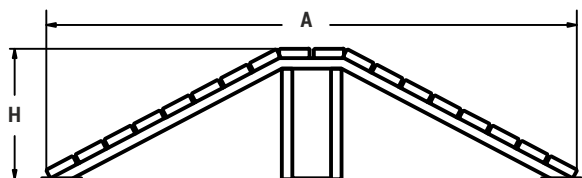

A	B	H
2300	230	150

*διαστάσεις σε mm *dimensions in mm

BIKE RAMPS

Γενικές Διαστάσεις General Dimensions	A	B	H
	2143	1000	600

*διαστάσεις σε mm *dimensions in mm

Κωδικός Προϊόντος | Product Code: RAMP B02

Γενικές Διαστάσεις
General Dimensions

A	B	H
3030	1000	620

*διαστάσεις σε mm *dimensions in mm

Κωδικός Προϊόντος | Product Code: RAMP B03

Γενικές Διαστάσεις
General Dimensions

A	B	H
3200	3000	1000

*διαστάσεις σε mm *dimensions in mm

Κωδικός Προϊόντος | Product Code: RAMP B04

Γενικές Διαστάσεις
General Dimensions

A	B	H
2540	1000	620

*διαστάσεις σε mm *dimensions in mm

Κωδικός Προϊόντος | Product Code: RAMP B06

Γενικές Διαστάσεις
General Dimensions

A	B	H
2145	1000	595

*διαστάσεις σε mm *dimensions in mm

Κωδικός Προϊόντος | Product Code: RAMP B07

Γενικές Διαστάσεις
General Dimensions

A	B	H
2900	1000	1000

*διαστάσεις σε mm *dimensions in mm

Η εταιρεία δημιουργήθηκε το 1975, με την επωνυμία Χυτήρια - μηχανουργία Τσίντζα και σήμερα, ως Urban Innovations πλέον, είναι κορυφαία εταιρεία κατασκευής προϊόντων αστικού εξοπλισμού στην Ελλάδα διαθέτοντας τεχνογνωσία υψηλής, ποιότητας υλικά αλλά και εξειδικευμένο προσωπικό.
Με στόχο την καινοτομία και την ποιότητα, η Urban Innovations συνεχίζει να συμβάλλει στην ανάπτυξη και την αναβάθμιση του αστικού περιβάλλοντος.