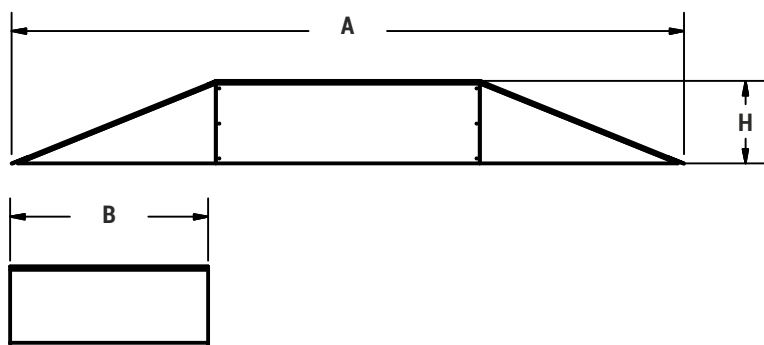

Γενικές Διαστάσεις
General Dimensions

A	B	H
2900	2400	980

*διαστάσεις σε mm *dimensions in mm

Κωδικός Προϊόντος | Product Code: RAMP 3

Γενικές Διαστάσεις
General Dimensions

A	B	H
3600	3450	2900

*διαστάσεις σε mm *dimensions in mm

Κωδικός Προϊόντος | Product Code: RAMP 6

Γενικές Διαστάσεις
General Dimensions

A	B	H
4095	1230	520

*διαστάσεις σε mm *dimensions in mm

ΧΩΡΟΣ ΑΣΦΑΛΕΙΑΣ:
ΜΗΚΟΣ: 10095
ΠΛΑΤΟΣ: 7230

Κωδικός Προϊόντος | Product Code: RAMP 8

Γενικές Διαστάσεις
General Dimensions

A	B	H
2700	1250	650

*διαστάσεις σε mm *dimensions in mm

Κωδικός Προϊόντος | Product Code: RAMP 9

Γενικές Διαστάσεις
General Dimensions

A	B	H
8630	6630	1400

*διαστάσεις σε mm *dimensions in mm

A	B	H
2300	230	150

*διαστάσεις σε mm *dimensions in mm

BIKE RAMPS

Γενικές Διαστάσεις General Dimensions	A	B	H
	2143	1000	600

*διαστάσεις σε mm *dimensions in mm

Κωδικός Προϊόντος | Product Code: RAMP B02

Γενικές Διαστάσεις
General Dimensions