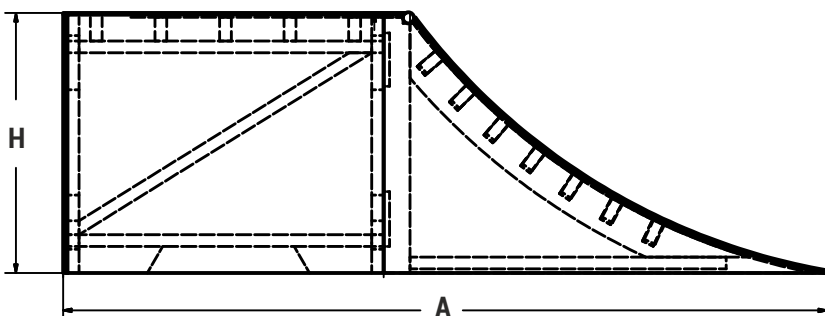

Γενικές Διαστάσεις
General Dimensions

A	B	H
2900	2400	980

*διαστάσεις σε mm *dimensions in mm

Κωδικός Προϊόντος | Product Code: RAMP 3

Γενικές Διαστάσεις
General Dimensions

A	B	H
3600	3450	2900

*διαστάσεις σε mm *dimensions in mm

Κωδικός Προϊόντος | Product Code: RAMP 6

Γενικές Διαστάσεις
General Dimensions

A	B	H
4095	1230	520

*διαστάσεις σε mm *dimensions in mm

ΧΩΡΟΣ ΑΣΦΑΛΕΙΑΣ:
ΜΗΚΟΣ: 10095
ΠΛΑΤΟΣ: 7230

Κωδικός Προϊόντος | Product Code: RAMP 8

Γενικές Διαστάσεις
General Dimensions

A	B	H
2700	1250	650

*διαστάσεις σε mm *dimensions in mm

Κωδικός Προϊόντος | Product Code: RAMP 9

Γενικές Διαστάσεις
General Dimensions

A	B	H
8630	6630	1400

*διαστάσεις σε mm *dimensions in mm

Κωδικός Προϊόντος | Product Code: RAMP 13

Γενικές Διαστάσεις
General Dimensions

A	B	H
2400	2400	500

*διαστάσεις σε mm *dimensions in mm

Κωδικός Προϊόντος | Product Code: BAR 3

Γενικές Διαστάσεις
General Dimensions